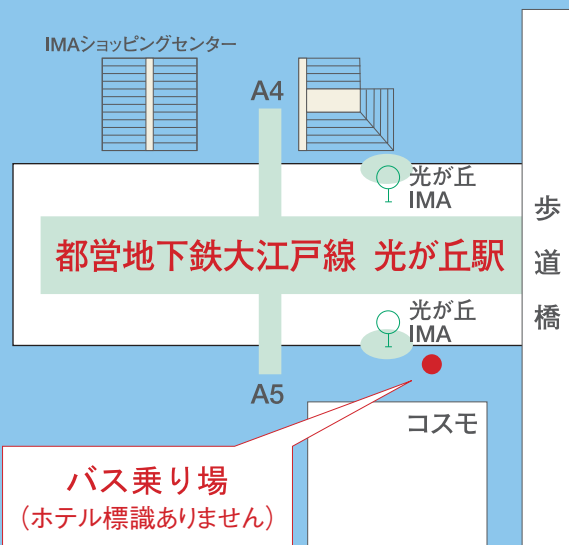

< 送迎バス時刻表 >

●都営地下鉄大江戸線「光が丘駅」発着
乗降場所:A5出口付近

平日			土・日・祝日		
光が丘駅発	時	ホテル発	光が丘駅発	時	ホテル発
	7	15*		7	
	8	13*43*		8	
	9		43	9	50
	10		23	10	30
00 20 40	11	10 30 50	03 48	11	15 55
00 20	12	10	28	12	35
10 40	13	00 30	08	13	50
10 40	14	00 30	23	14	35
10	15	00 50	08 53	15	20 55
00 30	16	20 50	28	16	40
00 20 40	17	10 30 50	13 48	17	15
00 20 40	18	10 30 50	33	18	00 35
00 40	19	00*30	08	19	
10 40	20	00 30	33 58	20	00 25
10	21	00 30		21	15 40

※成増便のバス停からの発車となります。

●西武池袋線「石神井公園駅」発着
乗降場所:南口

平日			土・日・祝日		
石神井公園駅発	時	ホテル発	石神井公園駅発	時	ホテル発
	7			7	
	8			8	
	9		30	9	55
	10		10 50	10	35
15 50	11	00 35	30	11	15
25	12	10	15 55	12	00 40
35	13	20 55		13	55
10 45	14	30	15 55	14	40
25	15	05	35	15	20
35	16	20	20 55	16	05 40
30	17	15 45	40	17	25
00 30	18	15 45	15	18	00 45
00	19	45	00	19	55
00 30	20	15 45	10	20	45
00	21	15	00 25	21	10 40

●東武東上線・東京メトロ有楽町線「成増駅」発着
乗降場所:③番出入口前

平日			土・日・祝日		
成増駅発	時	ホテル発	成増駅発 (光が丘駅経由)	時	ホテル発
	40 55	7 15*		7	
				8	
02 13 25 38 45	8	10 23 30 48		8	
03 15 30 45	9	00 15 30 45	30	9	50
15 45	10	00 30	10 50	10	30
15 45	11	00 30	35	11	15 55
15 45	12	00 30	15 55	12	35
15 45	13	00 30		13	50
15 45	14	00 30	10 55	14	35
15 45	15	00 30	40	15	20 55
15 45	16	00 30	15	16	40
10 30 55	17	15 40 55	00 35	17	15
25 45	18	10 30 45	20 55	18	00 35
00 20 35	19	00* 20 40		19	
15 50	20	00 35	20 45	20	00 25
	21	10	25	21	15 40