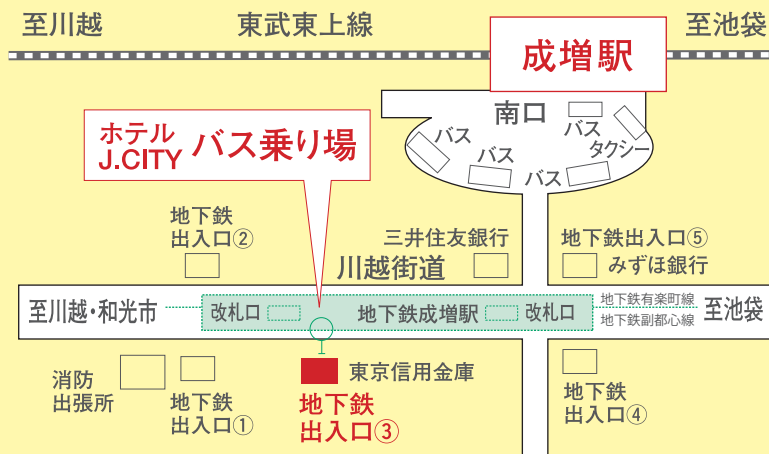

< 送迎バス時刻表 >

●都営地下鉄大江戸線「光が丘駅」発着
乗降場所:A5出口付近

平日			土・日・祝日		
光が丘駅発	時	ホテル発	光が丘駅発	時	ホテル発
	7	15*		7	
	8	13*43*		8	
	9		43	9	50
	10		23	10	30
00 20 40	11	10 30 50	03 48	11	15 55
00 20	12	10	28	12	35
10 40	13	00 30	08	13	50
10 40	14	00 30	23	14	35
10	15	00 50	08 53	15	20 55
00 30	16	20 50	28	16	40
00 20 40	17	10 30 50	13 48	17	15
00 20 40	18	10 30 50	33	18	00 35
00 40	19	00*30	08	19	
10 40	20	00 30	33 58	20	00 25
10	21	00 30		21	15 40

※成増便のバス停からの発車となります。

●西武池袋線「石神井公園駅」発着
乗降場所:南口

平日			土・日・祝日		
石神井公園駅発	時	ホテル発	石神井公園駅発	時	ホテル発
	7			7	
	8			8	
	9		30	9	55
	10		10 50	10	35
15 50	11	00 35	30	11	15
25	12	10	15 55	12	00 40
35	13	20 55		13	55
10 45	14	30	15 55	14	40
25	15	05	35	15	20
35	16	20	20 55	16	05 40
30	17	15 45	40	17	25
00 30	18	15 45	15	18	00 45
00	19	45	00	19	55
00 30	20	15 45	10	20	45
00	21	15	00 25	21	10 40

●東武東上線・東京メトロ有楽町線「成増駅」発着
乗降場所:③番出入口前

平日			土・日・祝日		
成増駅発	時	ホテル発	成増駅発 (光が丘駅経由)	時	ホテル発
	40 55	7 15*		7	
				8	
02 13 25 38 45	8	10 23 30 48		8	
03 15 30 45	9	00 15 30 45	30	9	50
15 45	10	00 30	10 50	10	30
15 45	11	00 30	35	11	15 55
15 45	12	00 30	15 55	12	35
15 45	13	00 30		13	50
15 45	14	00 30	10 55	14	35
15 45	15	00 30	40	15	20 55
15 45	16	00 30	15	16	40
10 30 55	17	15 40 55	00 35	17	15
25 45	18	10 30 45	20 55	18	00 35
00 20 35	19	00* 20 40		19	
15 50	20	00 35	20 45	20	00 25
	21	10	25	21	15 40